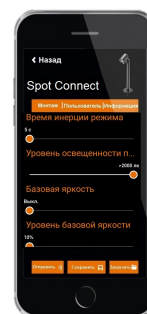

Установить приложение
Smart Remote,
STEINEL Connect

Характеристики

Артикул:	058661
Функции	<p>Напольный и дорожный светильник с датчиком движения, идеально подходит для контроля и освещения дорожек и проездов. Элегантный лаконичный дизайн из высококачественного алюминия с поворотной сенсорной частью. Опции настройки: сумеречное освещение, встроенный таймер, ночной экономичный режим, 4 часа непрерывного освещения. Функции сенсорного светильника и объединение в сеть по Bluetooth - можно настроить со смартфона, планшета. Bluetooth Mesh и приложение STEINEL Connect позволяют быстро и легко вводить настенные светильники в эксплуатацию, настраивать и соединять в группы по беспроводной сети. Благодаря взаимосвязанной групповой функции - делает пребывание на улице очень приятным и комфортным.</p>
Мощность	7,9 Вт
Класс защиты	I
Напряжение	220-240 В, 50/60 Гц
Тип ламп	LED лампа (в комплекте), патрон GU-10
Задержка включения	<p>от 5 сек. до 60 мин. с помощью приложения Smart Remote / STEINEL Connect</p> <p>Для включения и выключения по времени Spot Way Sensor оснащен внутренними часами. Они автоматически синхронизируются при каждом соединении по Bluetooth посредством приложения Smart Remote с часами подключенного смартфона.</p> <p>Чтобы гарантировать корректную работу, после прерывания электропитания светильника можно установить соединение посредством приложения Smart Remote. Внутренние часы снова синхронизируются с часами смартфона.</p>
цветопередача	Ra = 81
Цветовая температура, К	3000 К
Тип сенсора	инфракрасный