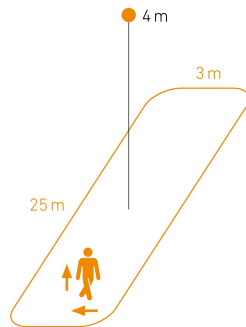

## Характеристики

Артикул:	<b>058036</b>
Управление	<b>посредством программного обеспечения ETS или приложения Smart Remote (управление с помощью смартфона или планшета по Bluetooth)</b>
Функции	<b>Направление движения (приход/уход) и даже если кто-то находится справа или слева. Диапазон охвата можно отрегулировать в обоих направлениях.</b> <b>Контроль помещений внутри зданий, независимо от температуры. Идеален для длинных, узких коридоров и проходов.</b>
Класс защиты	<b>III</b>
Задержка включения	<b>0 - 1092 мин. посредством программного обеспечения ETS или приложения Smart Remote</b>
Номинальное напряжение, В	<b>за счет напряжения шины KNX 21-30 В</b>
Потребляемый ток	<b>30 мА</b>
Тип сенсора	<b>высокочастотный</b>
Возможности регулировки, ограничение дистанции срабатывания	<b>возможность регулировки с точностью до сантиметра посредством программного обеспечения ETS или приложения Smart Remote</b>
Дальность действия	<b>25 x 3 м. (по 12,5 м. в длину, в каждом направлении; 25 м. общая длина и 3 м. ширина). Указание: Для установки дальности действия необходимо ввести в ETS монтажную высоту. Чувствительность мультисенсора True Presence можно отрегулировать посредством ETS от 1 (= низкая) до 9 (= высокая).</b>
Комплектующие, дополнительно	<b>адаптер для открытой проводки, артикул 063887 (приобретается отдельно)</b>
Постоянное включение на 4 часа	<b>да; посредством программного обеспечения ETS или приложения Smart Remote, пульта RC7 KNX</b>
Размеры (В x Ш x Г)	<b>103x 103 x 62 мм</b>