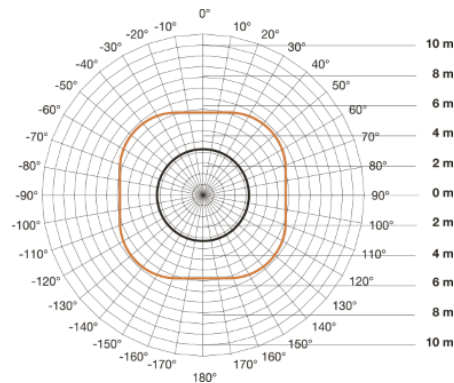

steinel

Характеристики

Артикул:	059514
Функции	Идеален для офисов, раздевалок, гардеробных, классов, переговорных, помещений приёма пищи, санузлов, лестниц, лифтовых холлов, прихожих, подсобных помещений.
Материал	пластик, устойчивый к УФ-излучению
Класс защиты	II
Задержка включения	1-255 мин; посредством программного обеспечения ETS или с помощью пульта RC6 KNX, Smart Remote
Номинальное напряжение, В	по шине KNX
Тип сенсора	40 KHz ультразвуковой
Возможности регулировки, ограничение дистанции срабатывания	механическая регулировка дальности действия с точностью до метра с помощью поворотного регулятора или посредством программного обеспечения ETS, или пульт RC6 KNX, Smart Remote
Дальность действия	макс. Ø 10 м. До упора влево = мин. радиус действия. До упора вправо (заводская настройка) = макс. радиус действия.
Комплектующие, дополнительно	пульт д/у RC6 KNX, RC7 KNX, Smart Remote / накладная монтажная коробка Control PRO AP Box KNX IP 54, арт.003029 (приобретаются отдельно)
Площадь зоны радиального движения	макс. до Ø 10 м
Площадь зоны присутствия	макс. Ø 6 м (28 м²)
Площадь зоны тангенциального движения	макс. Ø 6 м
Постоянное включение на 4 часа	да, с помощью пульта RC7 KNX
Размеры (В x Ш x Г)	120 x120 x 68 мм