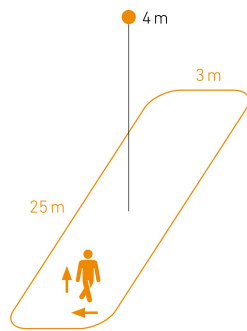

Характеристики

Артикул:	079475
Управление	посредством программного обеспечения ETS или приложения Smart Remote (управление с помощью смартфона или планшета по Bluetooth)
Функции	Направление движения (приход/уход) и даже если кто-то находится справа или слева. Диапазон охвата можно отрегулировать в обоих направлениях. Контроль помещений внутри зданий, независимо от температуры. Идеален для длинных, узких коридоров и проходов.
Выходы	4 канала управления освещением (ВКЛ/ВЫКЛ, передача значения, вызов сцены) передача значения с эффектом освещения / 2 канала управления для поддержания уровня освещенности / ОВК, присутствие, температура, относительная влажность воздуха, точка росы, логические элементы, комфорт, отсутствие
Материал	пластик, устойчивый к УФ-излучению
Класс защиты	III
Монтажное отверстие	Ø 68 мм в потолке
Задержка включения	0 - 1092 мин. посредством программного обеспечения ETS или приложения Smart Remote
Номинальное напряжение, В	за счет напряжения шины KNX 21-30 В
Тип сенсора	высокочастотный
Возможности регулировки, ограничение дистанции срабатывания	возможность регулировки с точностью до сантиметра посредством программного обеспечения ETS или приложения Smart Remote
Дальность действия	25 x 3 м. (по 12,5 м. в длину, в каждом направлении; 25 м. общая длина и 3 м. ширина). Указание: Для установки дальности действия необходимо ввести в ETS монтажную высоту. Чувствительность мультисенсора True Presence можно отрегулировать посредством ETS от 1 (= низкая) до 9 (= высокая).